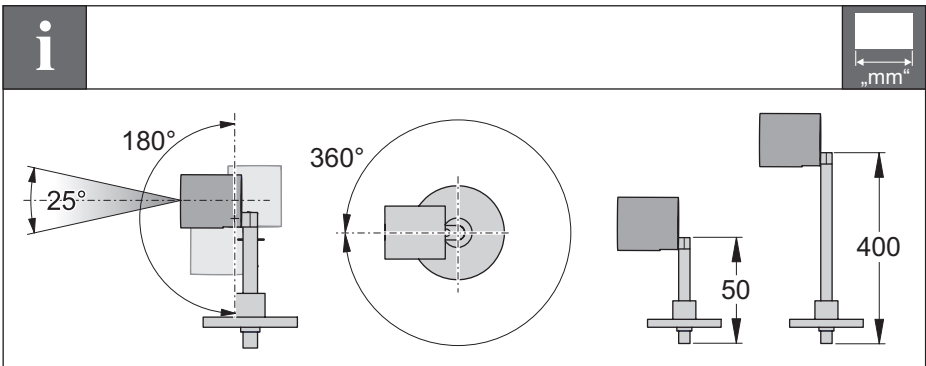

732.28.369

HDE 23.02.2022