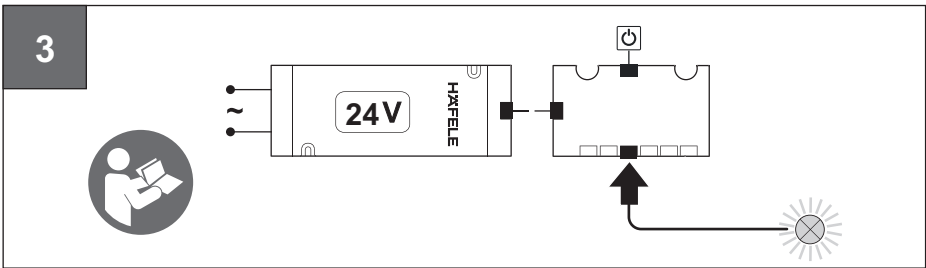

732.28.369

HDE 23.02.2022