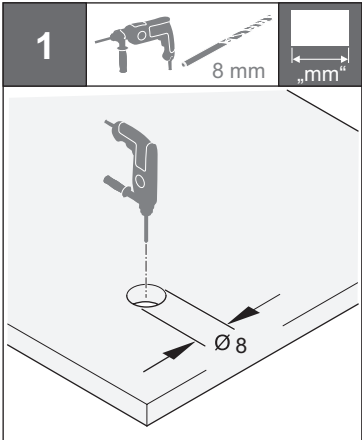

732.28.369

HDE 23.02.2022