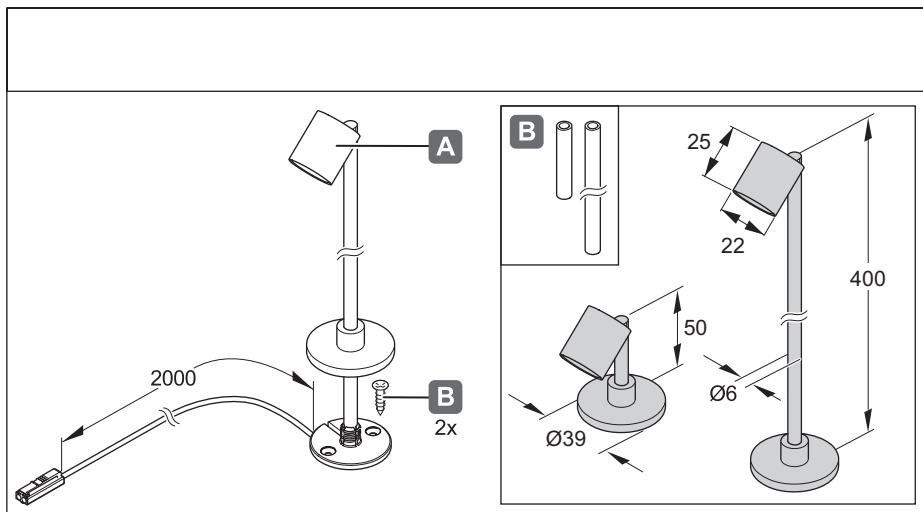

LED 3095

833.77.300	833.77.310
833.77.301	833.77.311
833.77.302	833.77.312
833.77.305	833.77.315
833.77.306	833.77.316
833.77.307	833.77.317

732.28.369

24 V System	K	W	T_A	mm
■ 833.77.300	3000K	1.4 W	-20 °C – +45 °C -4 °F – +95 °F	833.77.300 - 307 39x39x406
■ 833.77.301	4000K			
■ 833.77.302	5000K			
□ 833.77.305	3000K			
□ 833.77.306	4000K			
□ 833.77.307	5000K			
■ 833.77.310	3000K			833.77.310 - 317 39x39x56
■ 833.77.311	4000K			
■ 833.77.312	5000K			
□ 833.77.315	3000K			
□ 833.77.316	4000K			
□ 833.77.317	5000K			

HDE 23.02.2022