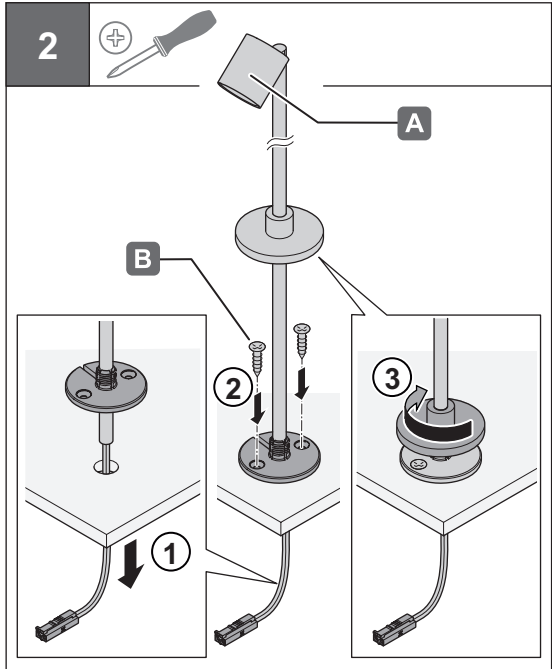

732.28.369

HDE 23.02.2022