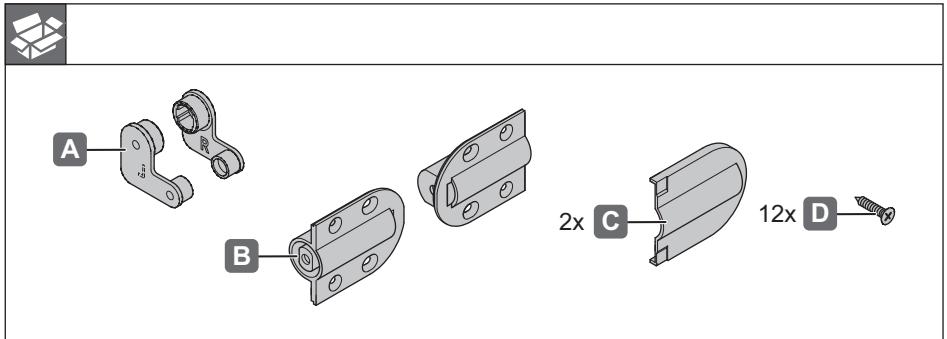

Soft-close-Deckelscharnier
Soft-close lid hinge
Charnière avec fermeture en douceur pour caisson
Bisagra con cierre suave para cofres
Cerniera Soft-close per coperchio cassapanca

356.53.330
356.53.730

 		
600-800 Ncm	356.53.330	356.53.730