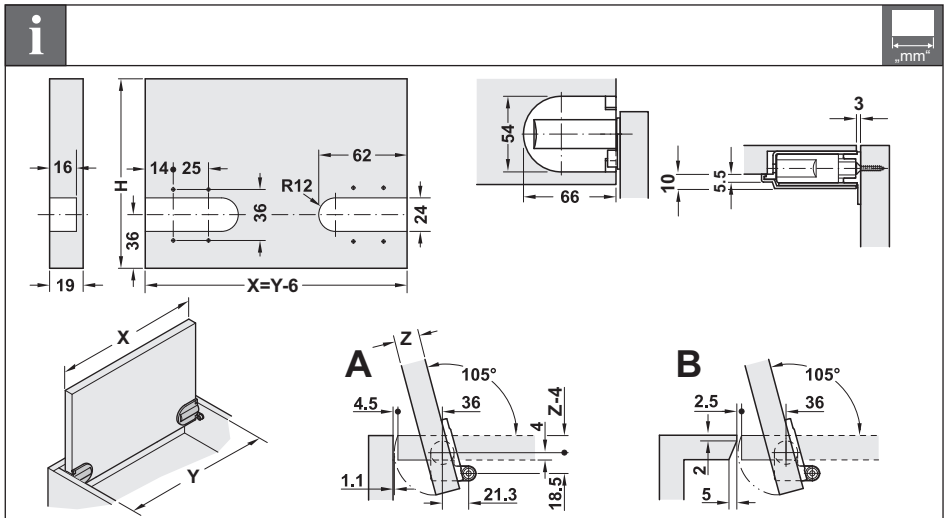

Soft-close-Deckelscharnier
Soft-close lid hinge
Charnière avec fermeture en douceur pour caisson
Bisagra con cierre suave para cofres
Cerniera Soft-close per coperchio cassapanca

356.53.330
356.53.730

 		
600-800 Ncm	356.53.330	356.53.730