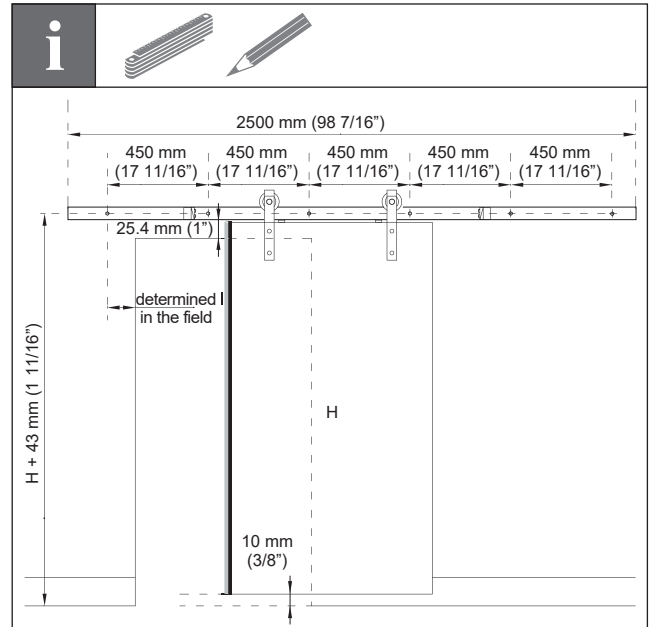

## Slido D-Line42 100S

941.32.004

941.32.012

732.29.027

HDE 22.09.2023