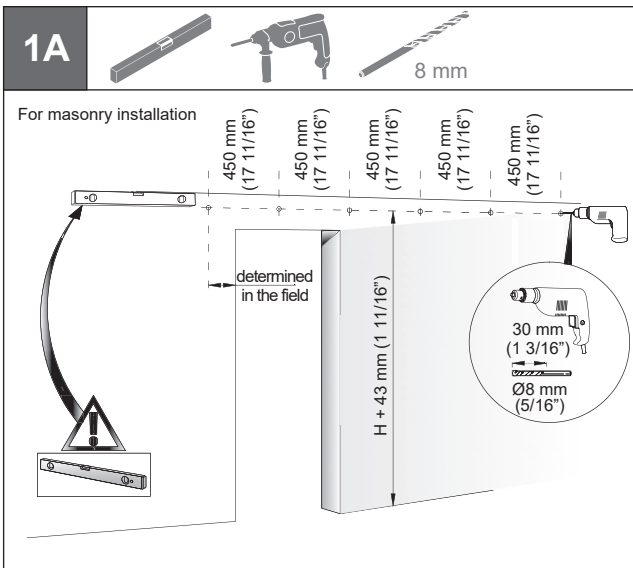

## Slido D-Line42 100S

941.32.004

941.32.012

732.29.027

HDE 22.09.2023