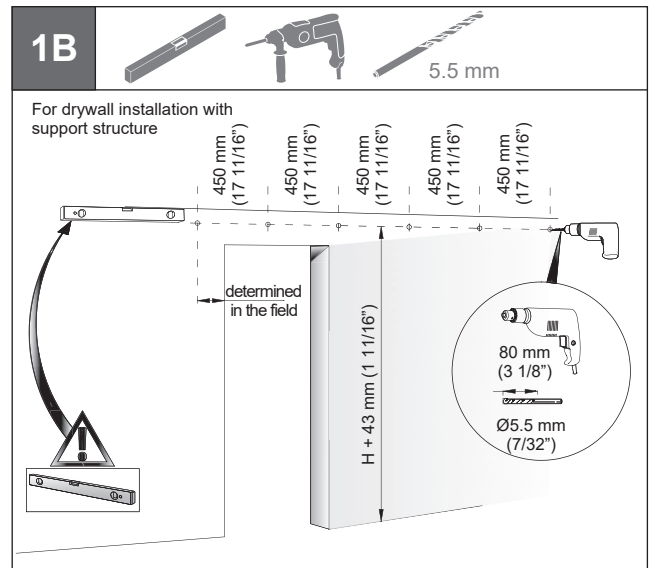

## Slido D-Line42 100S

941.32.004

941.32.012

732.29.027

HDE 22.09.2023