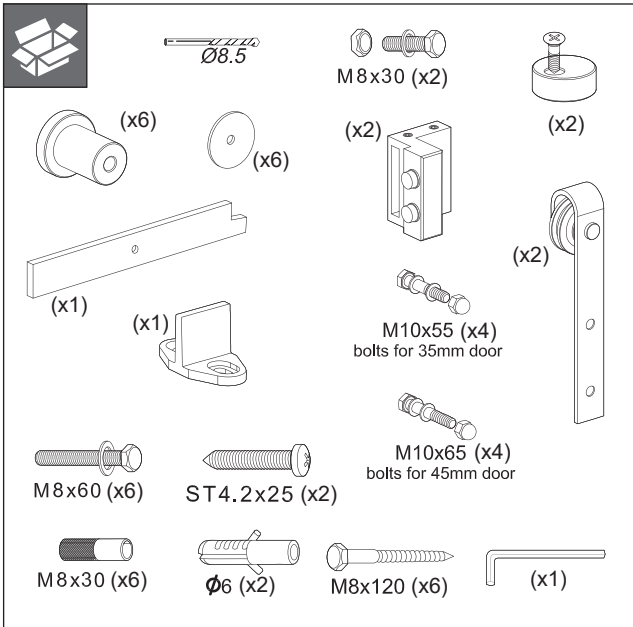

## Slido D-Line42 100S

941.32.004

941.32.012

732.29.027

HDE 22.09.2023