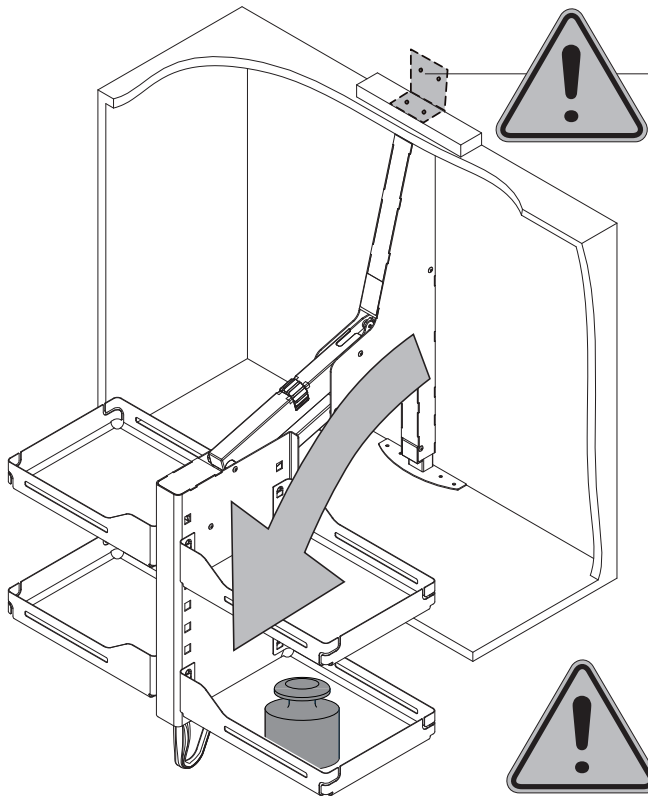

# Pegasus Libell

**Montageanleitung**  
**Assembly instruction**  
**Instruction de montage**

Liftsystem zur Nutzung überhoher Oberschränke  
 Lift system for very high cupboards  
 Système Lift pour des armoires suspendues

950.0531.MA	Rev.
07.08.2012 hrm	
1/4	

Empfehlung: Wandbefestigung  
 Recommendation: Wall fastening  
 Recommendation: Fixation au mur