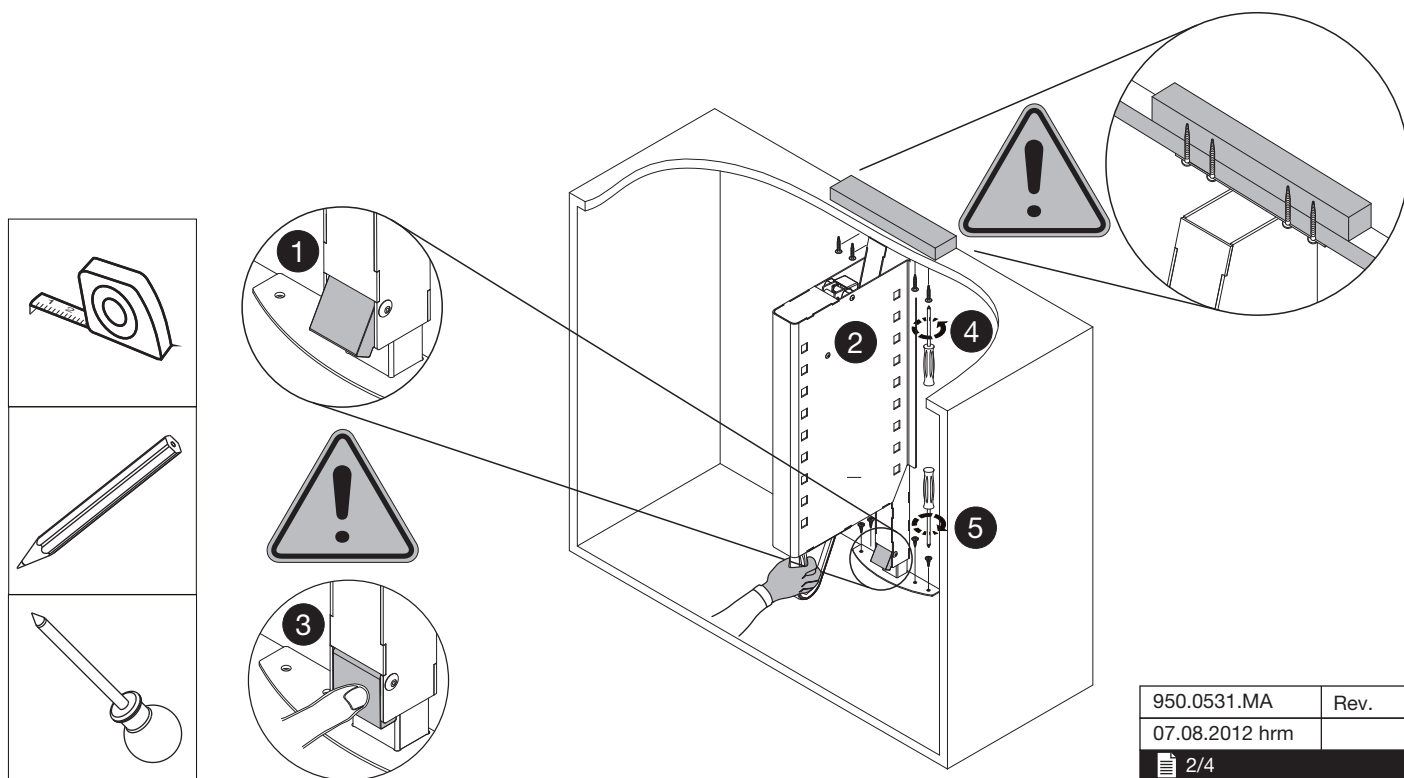

# Pegasus Libell

**Montageanleitung**  
**Assembly instruction**  
**Instruction de montage**

Liftsystem zur Nutzung überhoher Oberschränke  
 Lift system for very high cupboards  
 Système Lift pour des armoires suspendues

950.0531.MA	Rev.
07.08.2012 hrm	
1/4	

Empfehlung: Wandbefestigung  
 Recommendation: Wall fastening  
 Recommendation: Fixation au mur