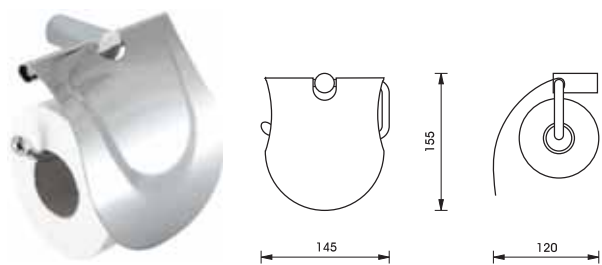

Cat. No. รหัสสินค้า
Paper holder ที่ใส่กระดาษชำระ	980.62.302