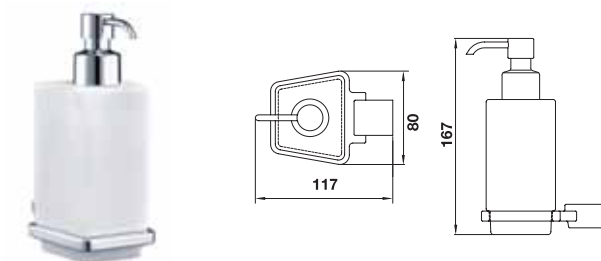

Aquasys series - Rafael

อุปกรณ์ภายในห้องน้ำ Aquasys - Rafael

	Cat. No. รหัสสินค้า
Double hook ขอแขวนคู่	580.14.200

	Cat. No. รหัสสินค้า
Soap holder จานใส่สบู่	580.14.250

	Cat. No. รหัสสินค้า
Glass holder ที่วางถ้วยแปรงฟัน	580.14.260