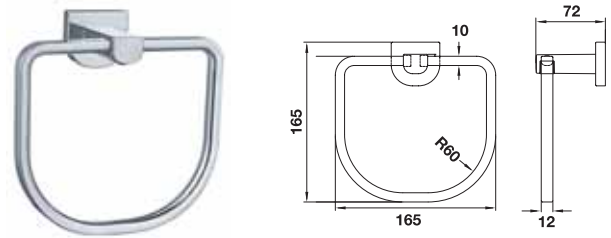

Cat. No. รหัสสินค้า
Towel ring ห่วงแขวนผ้า	580.14.010