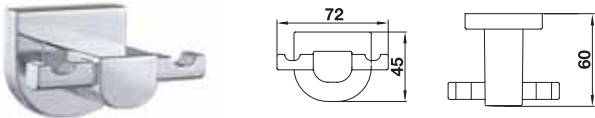

Aquasys series - Donatello

อุปกรณ์ภายในห้องน้ำ Aquasys - Donatello

	Cat. No. รหัสสินค้า
Double hook ขอแขวนคู่	580.14.000