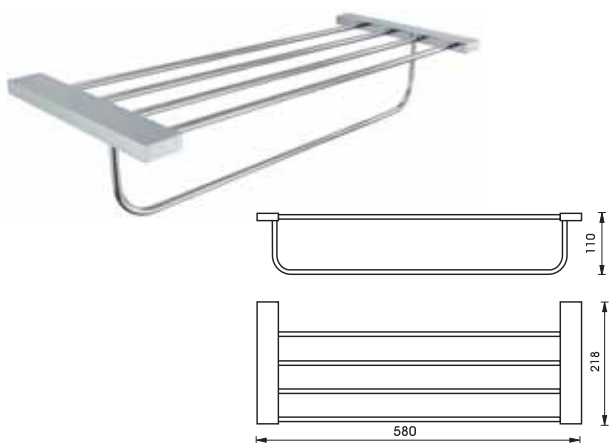

Cat. No. รหัสสินค้า
2 Tier towel rack ชั้นวางผ้า พร้อมราวเดี่ยว	980.61.122