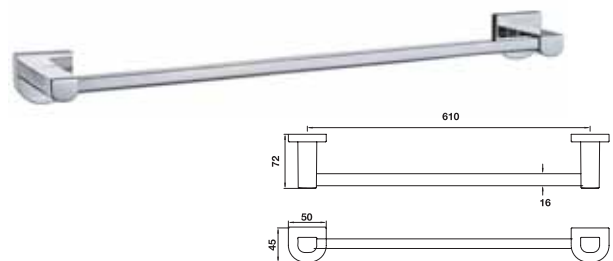

	Cat. No. รหัสสินค้า
Soap dispenser ที่กดสบู่เหลว	580.14.051

	Cat. No. รหัสสินค้า
Towel ring ห่วงแขวนผ้า	580.14.010

	Cat. No. รหัสสินค้า
Paper holder ที่ใส่กระดาษชำระ	580.14.040

	Cat. No. รหัสสินค้า
Glass shelf หิ้งเรียบ	580.14.030