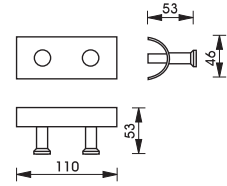

Aquasys series - Subsidiary

อุปกรณ์ภายในห้องน้ำ Aquasys - Subsidiary

	Cat. No. รหัสสินค้า
Single hook ขอแขวนเดี่ยว	980.64.102

	Cat. No. รหัสสินค้า
Hook rail, 3 hook ขอแขวน	980.64.132

	Cat. No. รหัสสินค้า
Hook rail, 2 hook ขอแขวน	980.64.152

	Cat. No. รหัสสินค้า
Soap basket ตะแกรงใส่สบู่	980.64.202

	Cat. No. รหัสสินค้า
Double hook ขอแขวนคู่	980.64.162

	Cat. No. รหัสสินค้า
Hook plate, 3 hook ขอแขวน	980.64.142

	Cat. No. รหัสสินค้า
Hook rail, 4 hook ขอแขวน	980.64.172