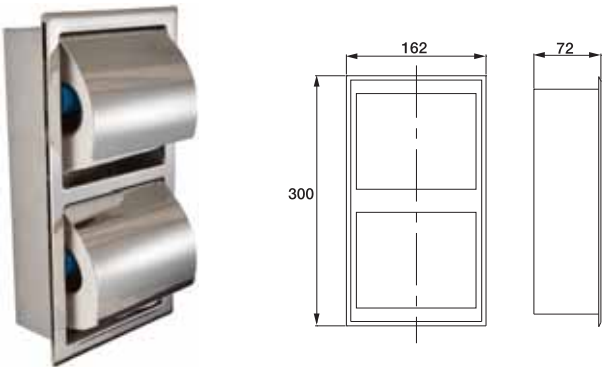

Cat. No. รหัสสินค้า
Double paper holder with cover, built-in model ที่ใส่กระดาษชำระคู่ พร้อมฝาปิด แบบฝังกำแพง	980.64.322