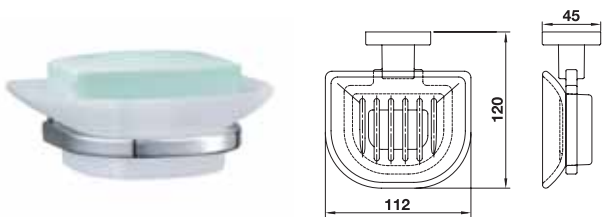

Cat. No. รหัสสินค้า
Soap holder จานใส่สบู่	580.14.050