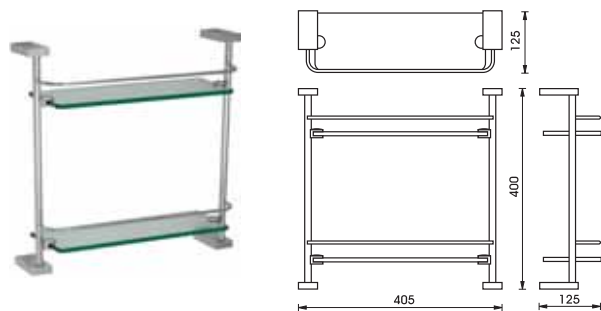

	Cat. No. รหัสสินค้า
2 Tier glass shelf หิ้งเรียบ 2 ชั้น	980.61.222

	Cat. No. รหัสสินค้า
3 Tier glass shelf หิ้งเรียบ 3 ชั้น	980.61.232

	Cat. No. รหัสสินค้า
Toilet brush holder ที่วางแปรงขัดโถสุขภัณฑ์	980.61.312