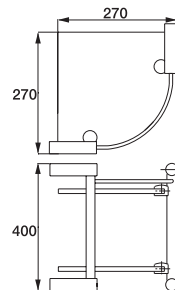

Cat. No. รหัสสินค้า
2 Tier glass corner shelf หิ้งเรียบ 2 ชั้น แบบเข้ามุม	980.62.252