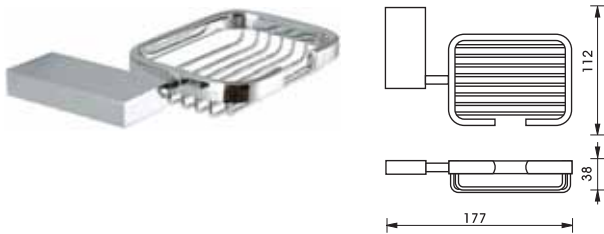

Aquasys series - Picasso

อุปกรณ์ภายในห้องน้ำ Aquasys - Renoir

	Cat. No. รหัสสินค้า
Soap basket ตะแกรงใส่สบู่	980.61.012