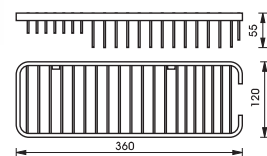

	Cat. No. รหัสสินค้า
Soap basket ตะแกรงใส่สบู่	980.64.202

	Cat. No. รหัสสินค้า
Double hook ขอแขวนคู่	980.64.162

	Cat. No. รหัสสินค้า
Hook plate, 3 hook ขอแขวน	980.64.142

	Cat. No. รหัสสินค้า
Hook rail, 4 hook ขอแขวน	980.64.172