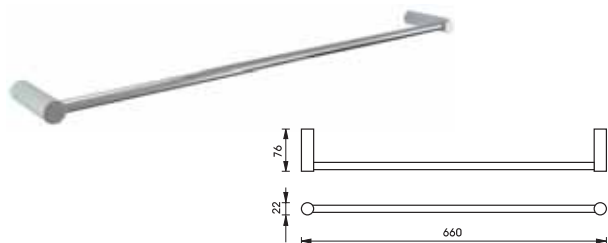

Aquasys series - Renoir

อุปกรณ์ภายในห้องน้ำ Aquasys - Renoir

	Cat. No. รหัสสินค้า
Glass corner shelf หิ้งเรียบแบบเข้ามุม	980.62.242

	Cat. No. รหัสสินค้า
Glass shelf หิ้งเรียบ	980.62.212

	Cat. No. รหัสสินค้า
Towel bar ราวแขวนผ้า	980.62.112