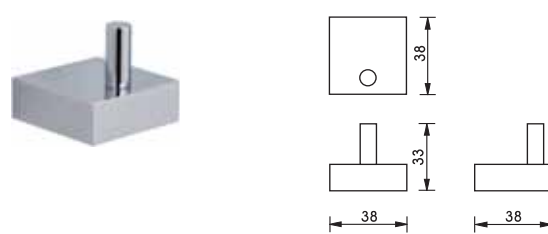

Cat. No. รหัสสินค้า
Single hook ขอแขวนเดียว	980.61.132