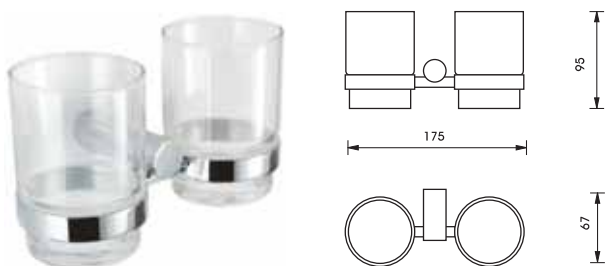

Aquasys series - Renoir

อุปกรณ์ภายในห้องน้ำ Aquasys - Renoir

	Cat. No. รหัสสินค้า
Soap basket ตะแกรงใส่สบู่	980.62.012

	Cat. No. รหัสสินค้า
Soap holder จานใส่สบู่	980.62.002

	Cat. No. รหัสสินค้า
Glass holder ที่วางถ้วยแปรงฟัน	980.62.022