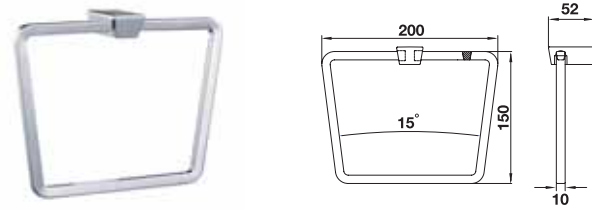

Cat. No. รหัสสินค้า
Towel ring ห่วงแขวนผ้า	580.14.210