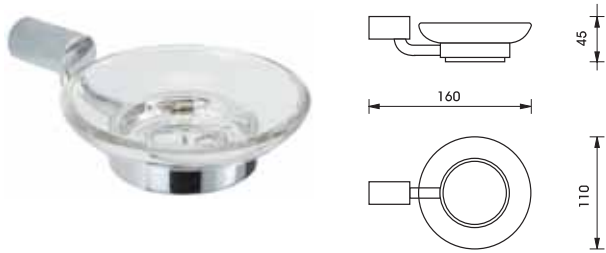

Aquasys series - Renoir

อุปกรณ์ภายในห้องน้ำ Aquasys - Renoir

	Cat. No. รหัสสินค้า
Soap basket ตะแกรงใส่สบู่	980.62.012

	Cat. No. รหัสสินค้า
Soap holder จานใส่สบู่	980.62.002

	Cat. No. รหัสสินค้า
Glass holder ที่วางถ้วยแปรงฟัน	980.62.022