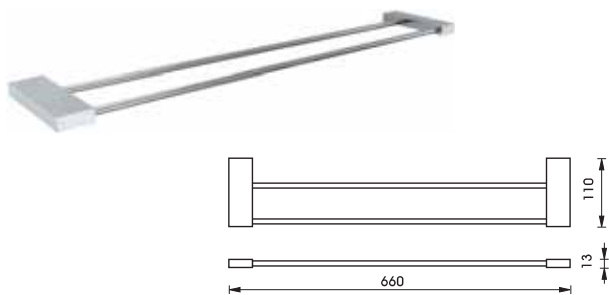

Cat. No. รหัสสินค้า
Double towel bar ราวแขวนผ้าคู่	980.61.142