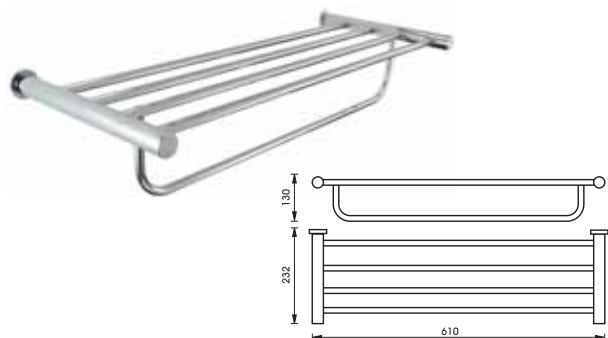

Aquasys series - Renoir

อุปกรณ์ภายในห้องน้ำ Aquasys - Renoir

	Cat. No. รหัสสินค้า
Glass corner shelf หิ้งเรียบแบบเข้ามุม	980.62.242

	Cat. No. รหัสสินค้า
Glass shelf หิ้งเรียบ	980.62.212

	Cat. No. รหัสสินค้า
Towel bar ราวแขวนผ้า	980.62.112

	Cat. No. รหัสสินค้า
2 Tier towel rack ชั้นวางผ้า พร้อมราวเดี่ยว	980.62.122

	Cat. No. รหัสสินค้า
2 Tier glass corner shelf หิ้งเรียบ 2 ชั้น แบบเข้ามุม	980.62.252

	Cat. No. รหัสสินค้า
2 Tier glass shelf หิ้งเรียบ 2 ชั้น	980.62.222