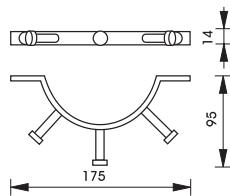

Cat. No. รหัสสินค้า
Hook rail, 3 hook ขอแขวน	980.64.132