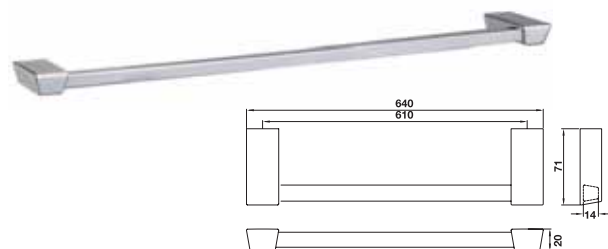

	Cat. No. รหัสสินค้า
Soap dispenser ที่กดสบู่เหลว	580.14.251

	Cat. No. รหัสสินค้า
Towel ring ห่วงแขวนผ้า	580.14.210

	Cat. No. รหัสสินค้า
Paper holder ที่ใส่กระดาษชำระ	580.14.240

	Cat. No. รหัสสินค้า
Glass shelf ทึงเรียบ	580.14.230