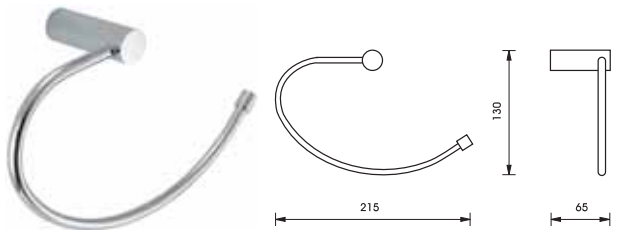

Cat. No. รหัสสินค้า
Towel ring ห่วงแขวนผ้า	980.62.102