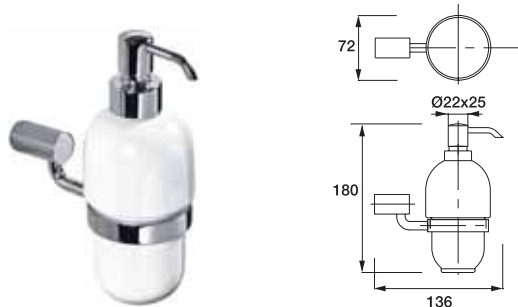

	Cat. No. รหัสสินค้า
Double glass holder ที่วางถ้วยแปรงฟันคู่	980.62.032

	Cat. No. รหัสสินค้า
Single hook ขอแขวนเดียว	980.62.132

	Cat. No. รหัสสินค้า
Paper holder ที่ใส่กระดาษชำระ	980.62.302

	Cat. No. รหัสสินค้า
Towel ring ห่วงแขวนผ้า	980.62.102