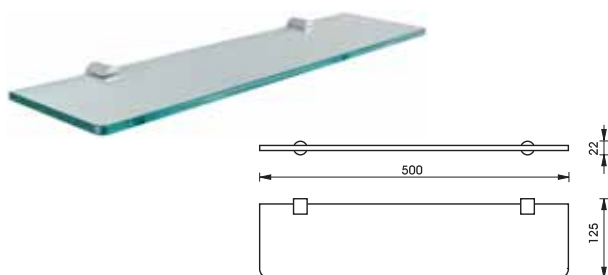

Aquasys series - Renoir

อุปกรณ์ภายในห้องน้ำ Aquasys - Renoir

	Cat. No. รหัสสินค้า
Glass corner shelf หิ้งเรียบแบบเข้ามุม	980.62.242

	Cat. No. รหัสสินค้า
Glass shelf หิ้งเรียบ	980.62.212

	Cat. No. รหัสสินค้า
Towel bar ราวแขวนผ้า	980.62.112