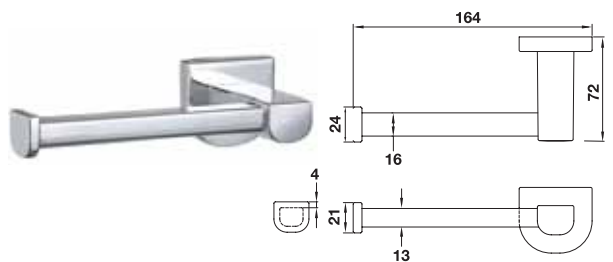

Cat. No. รหัสสินค้า
Paper holder ที่ใส่กระดาษชำระ	580.14.040