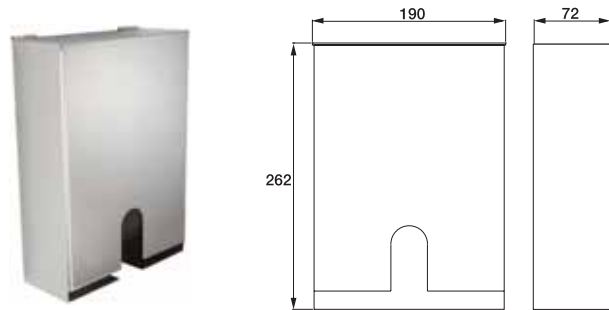

Cat. No. รหัสสินค้า
Paper dispenser ที่ใส่กระดาษชำระ	980.64.342

7