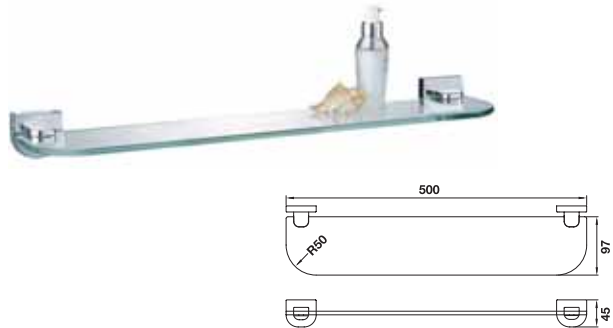

Cat. No. รหัสสินค้า
Glass shelf หิ้งเรียบ	580.14.030