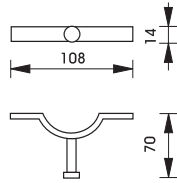

Aquasys series - Subsidiary

อุปกรณ์ภายในห้องน้ำ Aquasys - Subsidiary

	Cat. No. รหัสสินค้า
Single hook ขอแขวนเดี่ยว	980.64.102