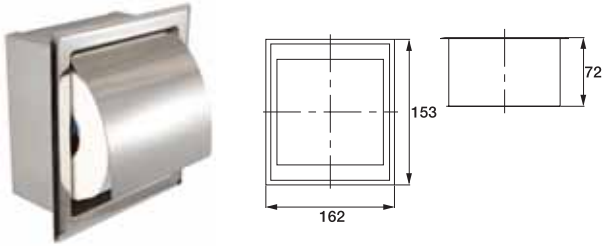

Aquasys series - Subsidiary

อุปกรณ์ภายในห้องน้ำ Aquasys - Subsidiary

	Cat. No. รหัสสินค้า
Paper holder with cover, built-in model ที่ใส่กระดาษชำระ พร้อมฝาปิด แบบฝังกำแพง	980.64.302