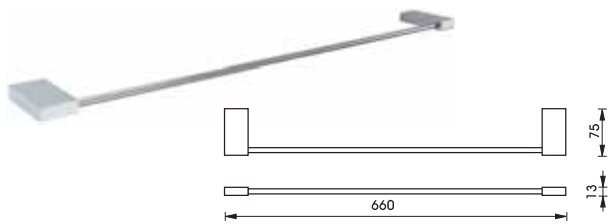

Aquasys series - Picasso

อุปกรณ์ภายในห้องน้ำ Aquasys - Renoir

	Cat. No. รหัสสินค้า
Towel bar ราวแขวนผ้า	980.61.112