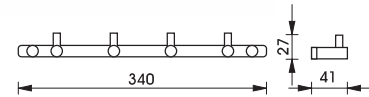

Cat. No. รหัสสินค้า
Hook rail, 4 hook ขอแขวน	980.64.172