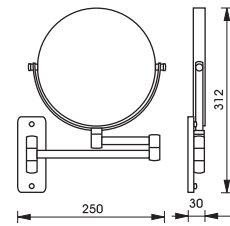

Cat. No. รหัสสินค้า
Cosmetic mirror กระจกแต่งหน้า	980.64.512

We reserve the right to alter specifications without notice (HTH Architectural Hardware 2010).
บริษัทฯ ขอสงวนการเปลี่ยนแปลงรายละเอียดโดยมิได้มีการแจ้งล่วงหน้า (อุปกรณ์ฮาร์ดแวร์ 2553).