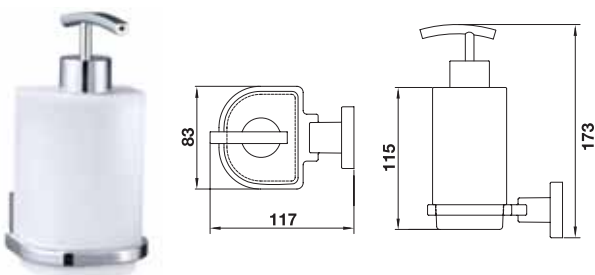

อุปกรณ์ภายในห้องน้ำ Aquasys - Donatello

	Cat. No. รหัสสินค้า
Double hook ขอแขวนคู่	580.14.000

	Cat. No. รหัสสินค้า
Soap holder จานใส่สบู่	580.14.050

	Cat. No. รหัสสินค้า
Glass holder ที่วางถ้วยแปรงฟัน	580.14.060