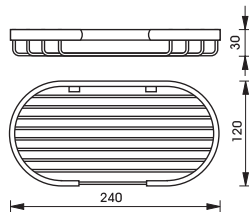

Aquasys series - Subsidiary

อุปกรณ์ภายในห้องน้ำ Aquasys - Subsidiary

	Cat. No. รหัสสินค้า
Single hook ขอแขวนเดี่ยว	980.64.102

	Cat. No. รหัสสินค้า
Hook rail, 3 hook ขอแขวน	980.64.132

	Cat. No. รหัสสินค้า
Hook rail, 2 hook ขอแขวน	980.64.152