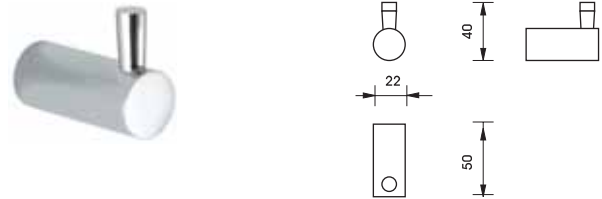

Cat. No. รหัสสินค้า
Single hook ขอแขวนเดียว	980.62.132