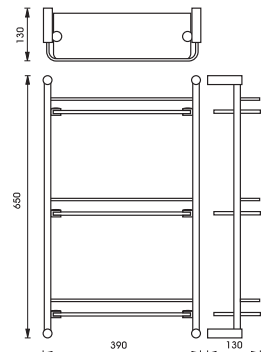

Aquasys series - Renoir

อุปกรณ์ภายในห้องน้ำ Aquasys - Renoir

	Cat. No. รหัสสินค้า
Glass corner shelf หิ้งเรียบแบบเข้ามุม	980.62.242

	Cat. No. รหัสสินค้า
Glass shelf หิ้งเรียบ	980.62.212

	Cat. No. รหัสสินค้า
Towel bar ราวแขวนผ้า	980.62.112

	Cat. No. รหัสสินค้า
2 Tier towel rack ชั้นวางผ้า พร้อมราวเดี่ยว	980.62.122

	Cat. No. รหัสสินค้า
2 Tier glass corner shelf หิ้งเรียบ 2 ชั้น แบบเข้ามุม	980.62.252

	Cat. No. รหัสสินค้า
2 Tier glass shelf หิ้งเรียบ 2 ชั้น	980.62.222