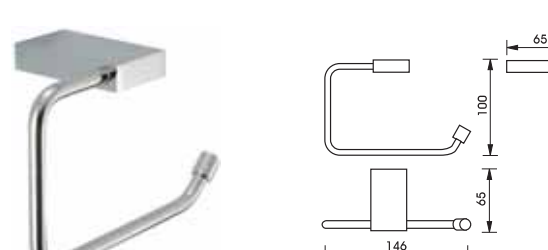

Cat. No. รหัสสินค้า
Paper holder ที่ใส่กระดาษชำระ	980.61.302