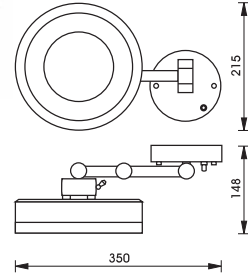

Cat. No. รหัสสินค้า
Cosmetic mirror with integrate light กระจกแต่งหน้า พร้อมหลอดไฟ	980.64.502