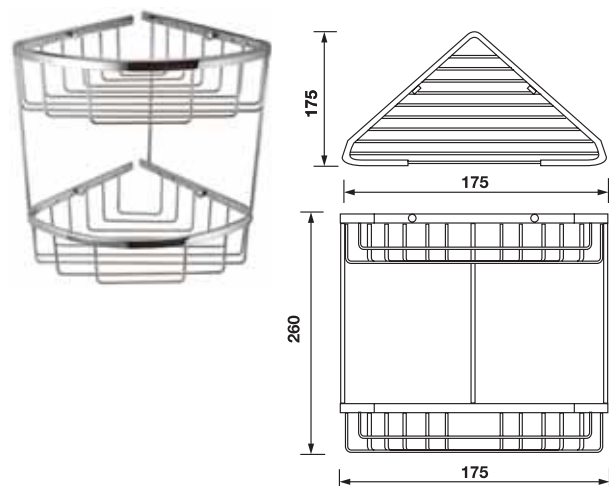

	Cat. No. รหัสสินค้า
Double paper holder with cover, built-in model ที่ใส่กระดาษชำระคู่ พร้อมฝาปิด แบบฝังกำแพง	980.64.322

	Cat. No. รหัสสินค้า
Paper dispenser ที่ใส่กระดาษชำระ	980.64.342

7

	Cat. No. รหัสสินค้า
Pull-out clothesline extensible, length 1,500 mm ราวตากผ้า ขนาด 1.500 มม.	980.64.352

	Cat. No. รหัสสินค้า
2 Tier corner wire basket ตะแกรงใส่ผ้า 2 ชั้น แบบเข้ามุม	980.64.252

We reserve the right to alter specifications without notice (HTH Architectural Hardware 2010).
บริษัทฯ ขอสงวนการเปลี่ยนแปลงรายละเอียดได้โดยไม่ต้องแจ้งล่วงหน้า (อุปกรณ์ฮาร์ดแวร์ 2553).