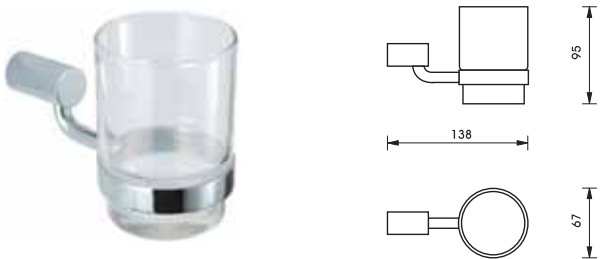

Aquasys series - Renoir

อุปกรณ์ภายในห้องน้ำ Aquasys - Renoir

	Cat. No. รหัสสินค้า
Soap basket ตะแกรงใส่สบู่	980.62.012

	Cat. No. รหัสสินค้า
Soap holder จานใส่สบู่	980.62.002

	Cat. No. รหัสสินค้า
Glass holder ที่วางถ้วยแปรงฟัน	980.62.022