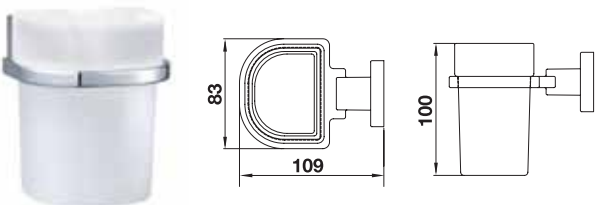

อุปกรณ์ภายในห้องน้ำ Aquasys - Donatello

	Cat. No. รหัสสินค้า
Double hook ขอแขวนคู่	580.14.000

	Cat. No. รหัสสินค้า
Soap holder จานใส่สบู่	580.14.050

	Cat. No. รหัสสินค้า
Glass holder ที่วางถ้วยแปรงฟัน	580.14.060