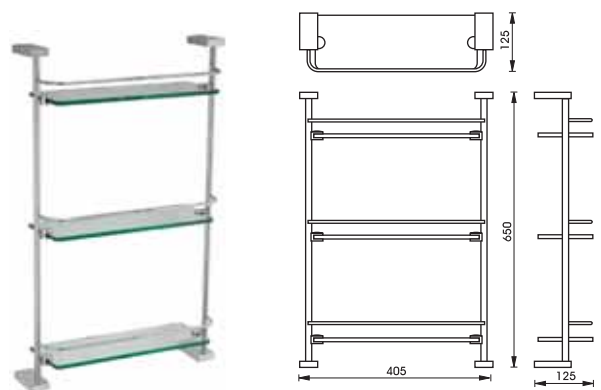

	Cat. No. รหัสสินค้า
2 Tier glass shelf หิ้งเรียบ 2 ชั้น	980.61.222

	Cat. No. รหัสสินค้า
3 Tier glass shelf หิ้งเรียบ 3 ชั้น	980.61.232

	Cat. No. รหัสสินค้า
Toilet brush holder ที่วางแปรงขัดโถสุขภัณฑ์	980.61.312