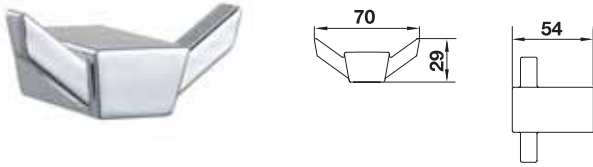

Aquasys series - Rafael

อุปกรณ์ภายในห้องน้ำ Aquasys - Rafael

	Cat. No. รหัสสินค้า
Double hook ขอแขวนคู่	580.14.200