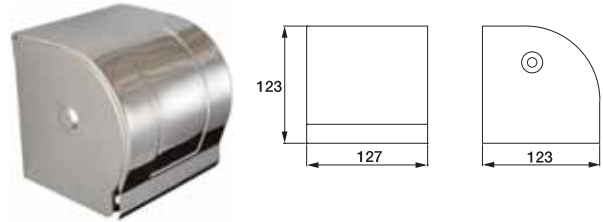

Cat. No. รหัสสินค้า
Paper holder ที่ใส่กระดาษชำระ	980.64.332