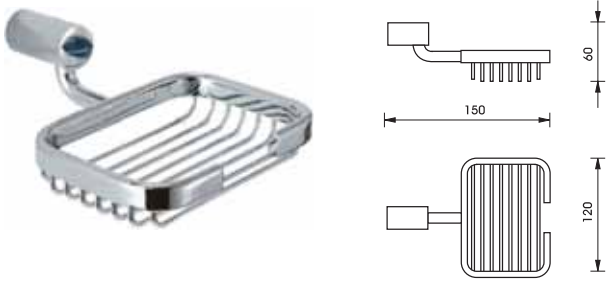

Aquasys series - Renoir

อุปกรณ์ภายในห้องน้ำ Aquasys - Renoir

	Cat. No. รหัสสินค้า
Soap basket ตะแกรงใส่สบู่	980.62.012

	Cat. No. รหัสสินค้า
Soap holder จานใส่สบู่	980.62.002

	Cat. No. รหัสสินค้า
Glass holder ที่วางถ้วยแปรงฟัน	980.62.022

	Cat. No. รหัสสินค้า
Double glass holder ที่วางถ้วยแปรงฟันคู่	980.62.032

	Cat. No. รหัสสินค้า
Single hook ขอแขวนเดียว	980.62.132

	Cat. No. รหัสสินค้า
Paper holder ที่ใส่กระดาษชำระ	980.62.302

	Cat. No. รหัสสินค้า
Towel ring ห่วงแขวนผ้า	980.62.102