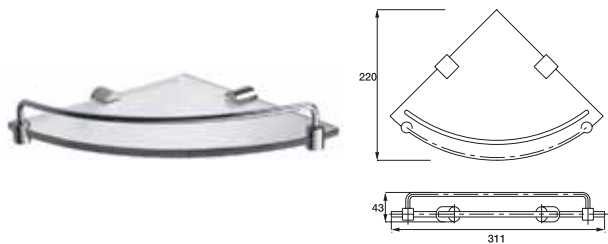

Aquasys series - Renoir

อุปกรณ์ภายในห้องน้ำ Aquasys - Renoir

	Cat. No. รหัสสินค้า
Glass corner shelf หิ้งเรียบแบบเข้ามุม	980.62.242