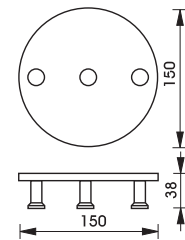

Aquasys series - Subsidiary

อุปกรณ์ภายในห้องน้ำ Aquasys - Subsidiary

	Cat. No. รหัสสินค้า
Single hook ขอแขวนเดี่ยว	980.64.102

	Cat. No. รหัสสินค้า
Hook rail, 3 hook ขอแขวน	980.64.132

	Cat. No. รหัสสินค้า
Hook rail, 2 hook ขอแขวน	980.64.152

	Cat. No. รหัสสินค้า
Soap basket ตะแกรงใส่สบู่	980.64.202

	Cat. No. รหัสสินค้า
Double hook ขอแขวนคู่	980.64.162

	Cat. No. รหัสสินค้า
Hook plate, 3 hook ขอแขวน	980.64.142

	Cat. No. รหัสสินค้า
Hook rail, 4 hook ขอแขวน	980.64.172