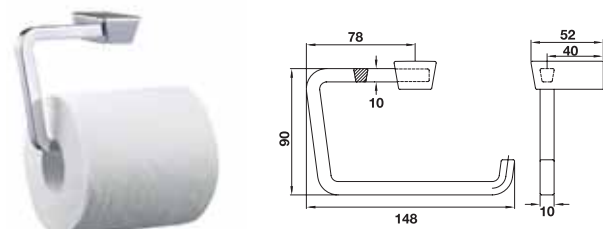

Cat. No. รหัสสินค้า
Paper holder ที่ใส่กระดาษชำระ	580.14.240