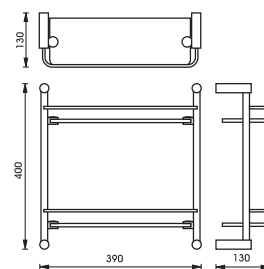

	Cat. No. รหัสสินค้า
2 Tier towel rack ชั้นวางผ้า พร้อมราวเดี่ยว	980.62.122

	Cat. No. รหัสสินค้า
2 Tier glass corner shelf หิ้งเรียบ 2 ชั้น แบบเข้ามุม	980.62.252

	Cat. No. รหัสสินค้า
2 Tier glass shelf หิ้งเรียบ 2 ชั้น	980.62.222