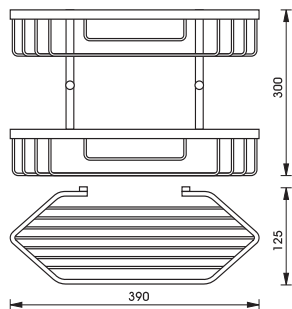

	Cat. No. รหัสสินค้า
Soap basket ตะแกรงใส่สบู่	980.64.212

Aquasys series - Subsidiary

อุปกรณ์ภายในห้องน้ำ Aquasys - Subsidiary

	Cat. No. รหัสสินค้า
Grip handle มือจับกั้นลื่น	980.64.432

	Cat. No. รหัสสินค้า
Bath grip handle with soap basket มือจับกั้นลื่น พร้อมตะแกรงใส่สบู่	980.64.422