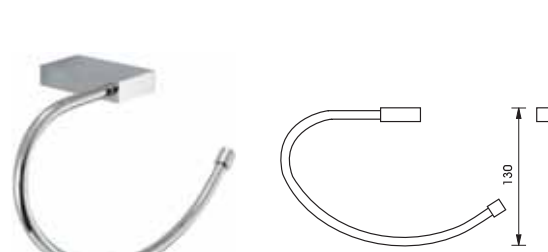

Cat. No. รหัสสินค้า
Towel ring ห่วงแขวนผ้า	980.61.102