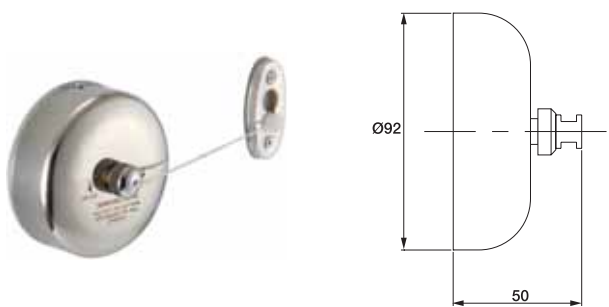

Cat. No. รหัสสินค้า
Pull-out clothesline extensible, length 1,500 mm ราวตากผ้า ขนาด 1.500 มม.	980.64.352