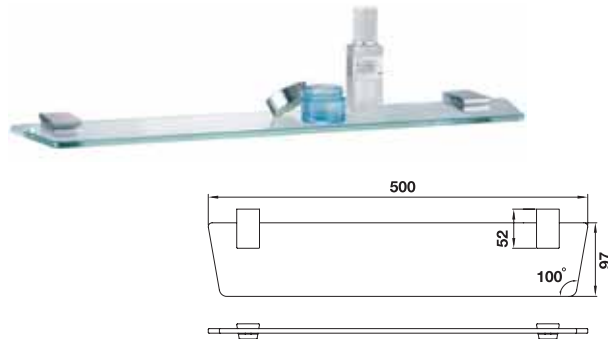

Cat. No. รหัสสินค้า
Glass shelf ทึงเรียบ	580.14.230