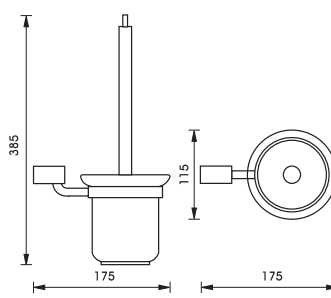

	Cat. No. รหัสสินค้า
2 Tier towel rack ชั้นวางผ้า พร้อมราวเดี่ยว	980.62.122

	Cat. No. รหัสสินค้า
2 Tier glass corner shelf หิ้งเรียบ 2 ชั้น แบบเข้ามุม	980.62.252

	Cat. No. รหัสสินค้า
2 Tier glass shelf หิ้งเรียบ 2 ชั้น	980.62.222

	Cat. No. รหัสสินค้า
3 Tier glass shelf หิ้งเรียบ 3 ชั้น	980.62.232

	Cat. No. รหัสสินค้า
Toilet brush holder ที่วางแปรงขัดโถสุขภัณฑ์	980.62.312

We reserve the right to alter specifications without notice (HTH Architectural Hardware 2010). บริษัทฯ ขอสงวนการเปลี่ยนแปลงรายละเอียดโดยมิได้มีการแจ้งล่วงหน้า (อุปกรณ์ฮาร์ดแวร์ 2553).