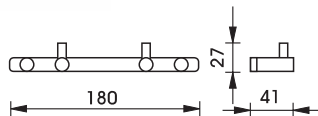

Aquasys series - Subsidiary

อุปกรณ์ภายในห้องน้ำ Aquasys - Subsidiary

	Cat. No. รหัสสินค้า
Single hook ขอแขวนเดี่ยว	980.64.102

	Cat. No. รหัสสินค้า
Hook rail, 3 hook ขอแขวน	980.64.132

	Cat. No. รหัสสินค้า
Hook rail, 2 hook ขอแขวน	980.64.152