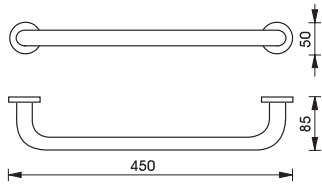

Aquasys series - Subsidiary

อุปกรณ์ภายในห้องน้ำ Aquasys - Subsidiary

	Cat. No. รหัสสินค้า
Grip handle มือจับกั้นลื่น	980.64.432