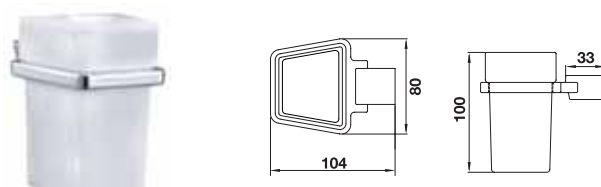

Aquasys series - Rafael

อุปกรณ์ภายในห้องน้ำ Aquasys - Rafael

	Cat. No. รหัสสินค้า
Double hook ขอแขวนคู่	580.14.200

	Cat. No. รหัสสินค้า
Soap holder จานใส่สบู่	580.14.250

	Cat. No. รหัสสินค้า
Glass holder ที่วางถ้วยแปรงฟัน	580.14.260