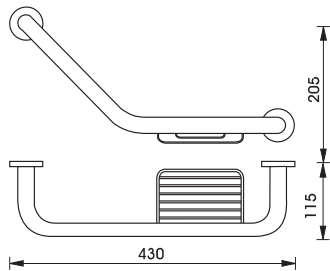

Cat. No. รหัสสินค้า
Bath grip handle with soap basket มือจับกั้นลื่น พร้อมตะแกรงใส่สบู่	980.64.422