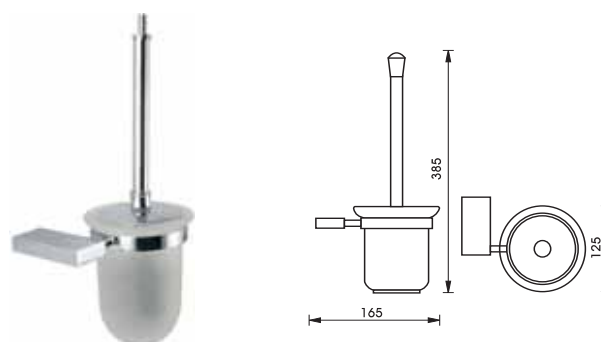

	Cat. No. รหัสสินค้า
2 Tier glass shelf หิ้งเรียบ 2 ชั้น	980.61.222

	Cat. No. รหัสสินค้า
3 Tier glass shelf หิ้งเรียบ 3 ชั้น	980.61.232

	Cat. No. รหัสสินค้า
Toilet brush holder ที่วางแปรงขัดโถสุขภัณฑ์	980.61.312