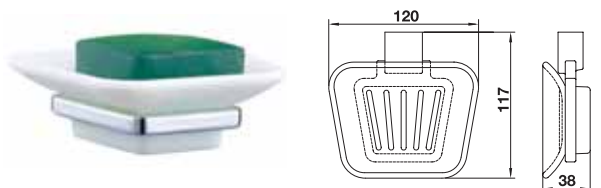

Aquasys series - Rafael

อุปกรณ์ภายในห้องน้ำ Aquasys - Rafael

	Cat. No. รหัสสินค้า
Double hook ขอแขวนคู่	580.14.200

	Cat. No. รหัสสินค้า
Soap holder จานใส่สบู่	580.14.250

	Cat. No. รหัสสินค้า
Glass holder ที่วางถ้วยแปรงฟัน	580.14.260